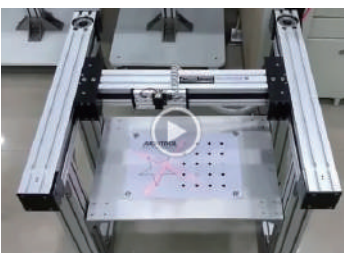

循跡動作

➔ <https://drive.google.com/file/d/1q7Pu-8cHK0lZ851JvhK_gC5acAjbwA-P/view>