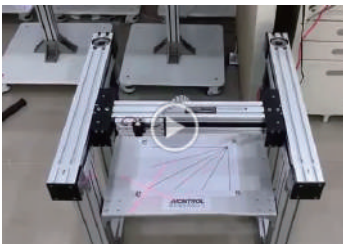

### 特色

- ✓ 一體型皮帶結構
- ✓ X-Y同步移動平台
- ✓ 精準定位
- ✓ 機構簡單，省略複雜配線工程
- ✓ 體積小，適用於桌面
- ✓ 可加裝Z軸組成X-Y-Z平台

### 動作影片

點對點動作

➔ [https://drive.google.com/file/d/1Pk1aBNiAyav3vv\\_qVVF02QeAp1x3GKsR/view](https://drive.google.com/file/d/1Pk1aBNiAyav3vv_qVVF02QeAp1x3GKsR/view)

循跡動作

➔ [https://drive.google.com/file/d/1q7Pu-8cHK0lZ851JvhK\\_gC5acAjbwA-P/view](https://drive.google.com/file/d/1q7Pu-8cHK0lZ851JvhK_gC5acAjbwA-P/view)

直線補間動作

➔ [https://drive.google.com/file/d/1Wps\\_hGY3y4ZSgAz4l2z187RRscSBL9Yf/view](https://drive.google.com/file/d/1Wps_hGY3y4ZSgAz4l2z187RRscSBL9Yf/view)