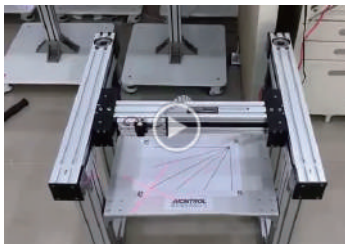

## 特色

- ✓ 一體型皮帶結構
- ✓ X-Y同步移動平台
- ✓ 精準定位
- ✓ 機構簡單，省略複雜配線工程
- ✓ 體積小，適用於桌面
- ✓ 可加裝Z軸組成X-Y-Z平台

## 動作影片

點對點動作

➔ [https://drive.google.com/file/d/1Pk1aBNiAyav3vv\\_qVVF02QeAp1x3GKsR/view](https://drive.google.com/file/d/1Pk1aBNiAyav3vv_qVVF02QeAp1x3GKsR/view)

循跡動作

➔ [https://drive.google.com/file/d/1q7Pu-8cHK0lZ851JvhK\\_gC5acAjbwA-P/view](https://drive.google.com/file/d/1q7Pu-8cHK0lZ851JvhK_gC5acAjbwA-P/view)

直線補間動作

➔ [https://drive.google.com/file/d/1Wps\\_hGY3y4ZSgAz4l2z187RRscSBL9Yf/view](https://drive.google.com/file/d/1Wps_hGY3y4ZSgAz4l2z187RRscSBL9Yf/view)