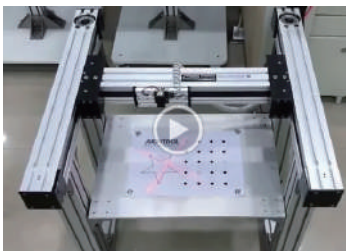

循跡動作

➔ <https://drive.google.com/file/d/1q7Pu-8cHK0lZ851JvhK_gC5acAjbwA-P/view>