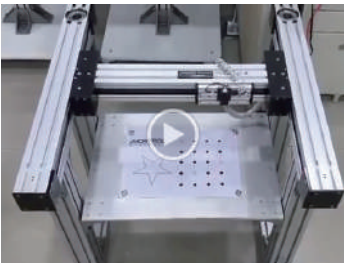

動作影片

點對點動作

➔ <https://drive.google.com/file/d/1Pk1aBNiAyav3vv_qVVF02QeAp1x3GKsR/view>