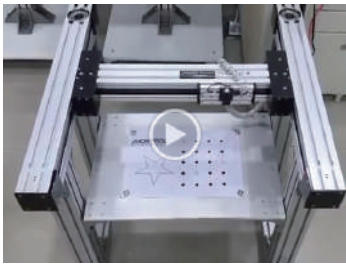

動作影片

點對點動作

➔ <https://drive.google.com/file/d/1Pk1aBNiAyav3vv_qVVF02QeAp1x3GKsR/view>